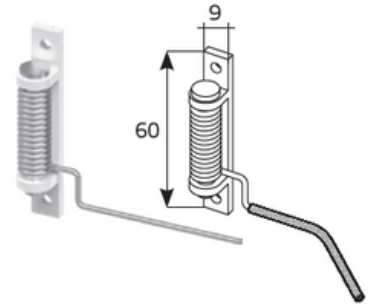

Tür-Insektenschutz am Profil MD-1 (Typ 3)

Art der Montage / Messung

Unteres Profil „h“
(standard)

Rahmenprofil

Selbstschließer
(Insektenschutz mit Rahmen)

Insektenschutz mit Rahmen
Typ 3