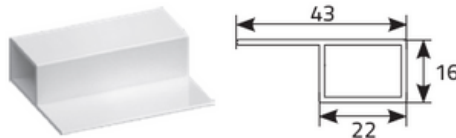

Tür-Insektenschutz am Profil MD-1 (Typ 3)

Art der Montage / Messung

Unteres Profil „h“
(standard)

Rahmenprofil

Selbstschließer
(Insektenschutz mit Rahmen)

Insektenschutz mit Rahmen
Typ 3