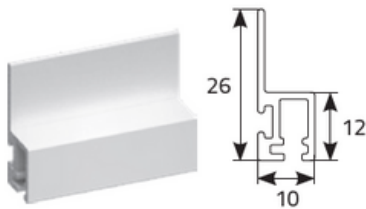

Tür-Insektenschutz am Profil MD-1 (Typ 3)

Art der Montage / Messung

Unteres Profil „h“
(standard)

Rahmenprofil

Selbstschließer
(Insektenschutz mit Rahmen)

Insektenschutz mit Rahmen
Typ 3