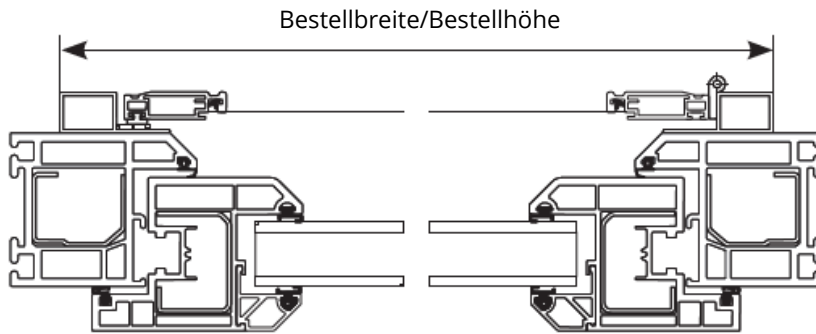

Tür-Insektenschutz am Profil MD-1 (Typ 3)

Art der Montage / Messung

Unteres Profil „h“
(standard)

Rahmenprofil

Selbstschließer
(Insektenschutz mit Rahmen)

Insektenschutz mit Rahmen
Typ 3