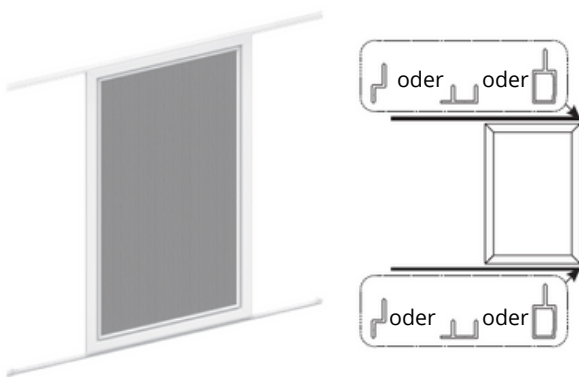

Einflügeliger Schiebe-Insektenschutz

Profile des Schiebe-Moskitonetzes

Rahmenprofil „MPR“

Profil der Führung Typ „Z“

Profil der Führung Typ „U“

Profil der Führung Typ „F1“

Einflügeliges Insektenschutz

Einflügeliges Insektenschutz mit Rahmen