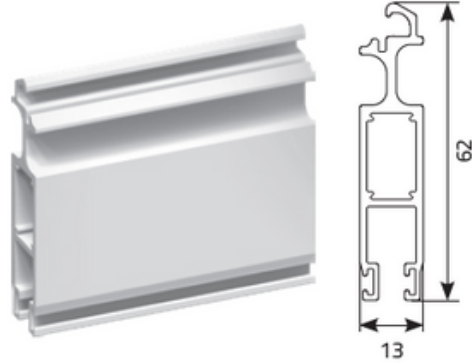

Einflügeliger Schiebe-Insektenschutz

Profile des Schiebe-Moskitonetzes

Rahmenprofil „MPR“

Profil der Führung Typ „Z“

Profil der Führung Typ „U“

Profil der Führung Typ „F1“

Einflügeliges Insektenschutz

Einflügeliges Insektenschutz mit Rahmen