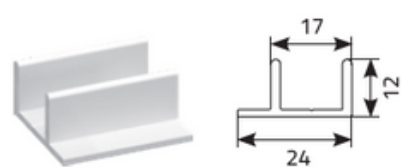

Einflügeliger Schiebe-Insektenschutz

Profile des Schiebe-Moskitonetzes

Rahmenprofil „MPR“

Profil der Führung Typ „Z“

Profil der Führung Typ „U“

Profil der Führung Typ „F1“

Einflügeliges Insektenschutz

Einflügeliges Insektenschutz mit Rahmen