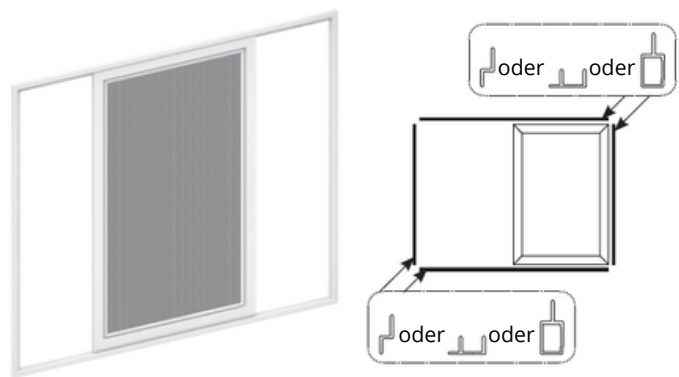

Einflügeliger Schiebe-Insektenschutz

Profile des Schiebe-Moskitonetzes

Rahmenprofil „MPR“

Profil der Führung Typ „Z“

Profil der Führung Typ „U“

Profil der Führung Typ „F1“

Einflügeliges Insektenschutz

Einflügeliges Insektenschutz mit Rahmen