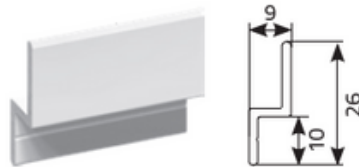

Einflügeliger Schiebe-Insektenschutz

Profile des Schiebe-Moskitonetzes

Rahmenprofil „MPR“

Profil der Führung Typ „Z“

Profil der Führung Typ „U“

Profil der Führung Typ „F1“

Einflügeliges Insektenschutz

Einflügeliges Insektenschutz mit Rahmen