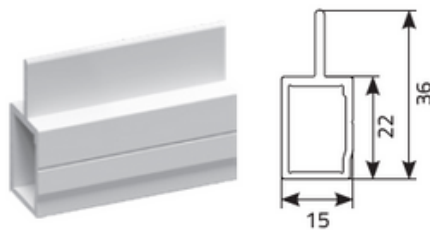

Einflügeliger Schiebe-Insektenschutz

Profile des Schiebe-Moskitonetzes

Rahmenprofil „MPR“

Profil der Führung Typ „Z“

Profil der Führung Typ „U“

Profil der Führung Typ „F1“

Einflügeliges Insektenschutz

Einflügeliges Insektenschutz mit Rahmen