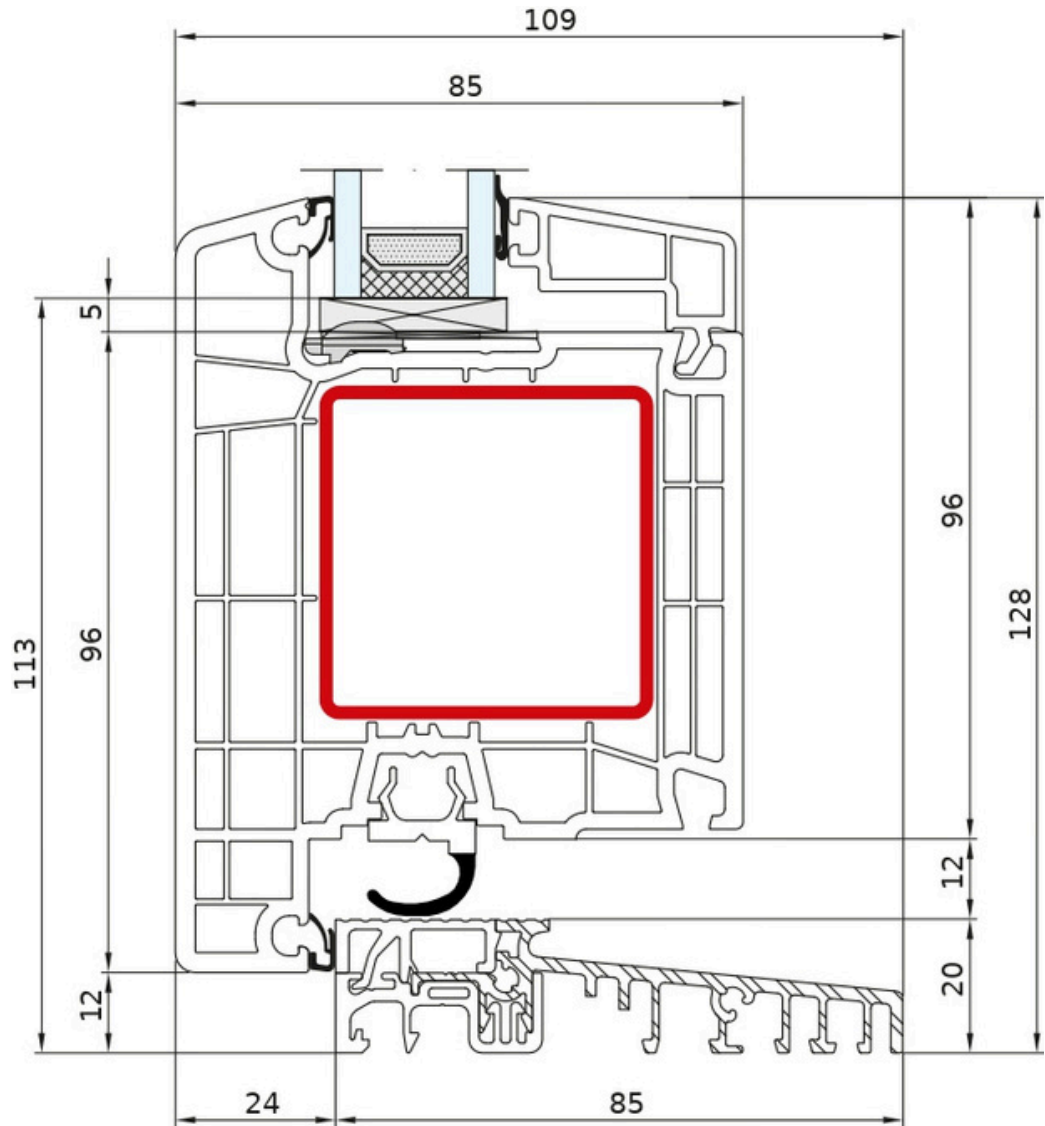

ENG: **ALUPLAST ID 7000 DOORS** (OPENING INWARDS)

Threshold/ Sash 170 x 33

FR: **ALUPLAST ID 7000 PORTE** (OUVERTURE VERS L'INTÉRIEUR)

Seuil/ L'ouvrant 170 x 33

DE: **ALUPLAST ID 7000 TÜR** (NACH INNEN ÖFFNEN)

Schwelle/ Flügel 170 x 33

IT: **ALUPLAST ID 7000 PORTA** (APERTURA VERSO L'INTERNO)

Soglia/ Anta 170 x 33

ENG: **ALUPLAST ID 7000 DOORS** (OPENING OUTWARDS)

Threshold/ Sash 170 x 35

FR: **ALUPLAST ID 7000 PORTE** (OVERTURE VERS L'EXTÉRIEUR)

Seuil/ L'ouvrant 170 x 35

DE: **ALUPLAST ID 7000 TÜR** (NACH AUSSEN ÖFFNEN)

Schwelle/ Flügel 170 x 35

IT: **ALUPLAST ID 7000 PORTA** (APERTURA VERSO L'ESTERNO)

Soglia/ Anta 170 x 35